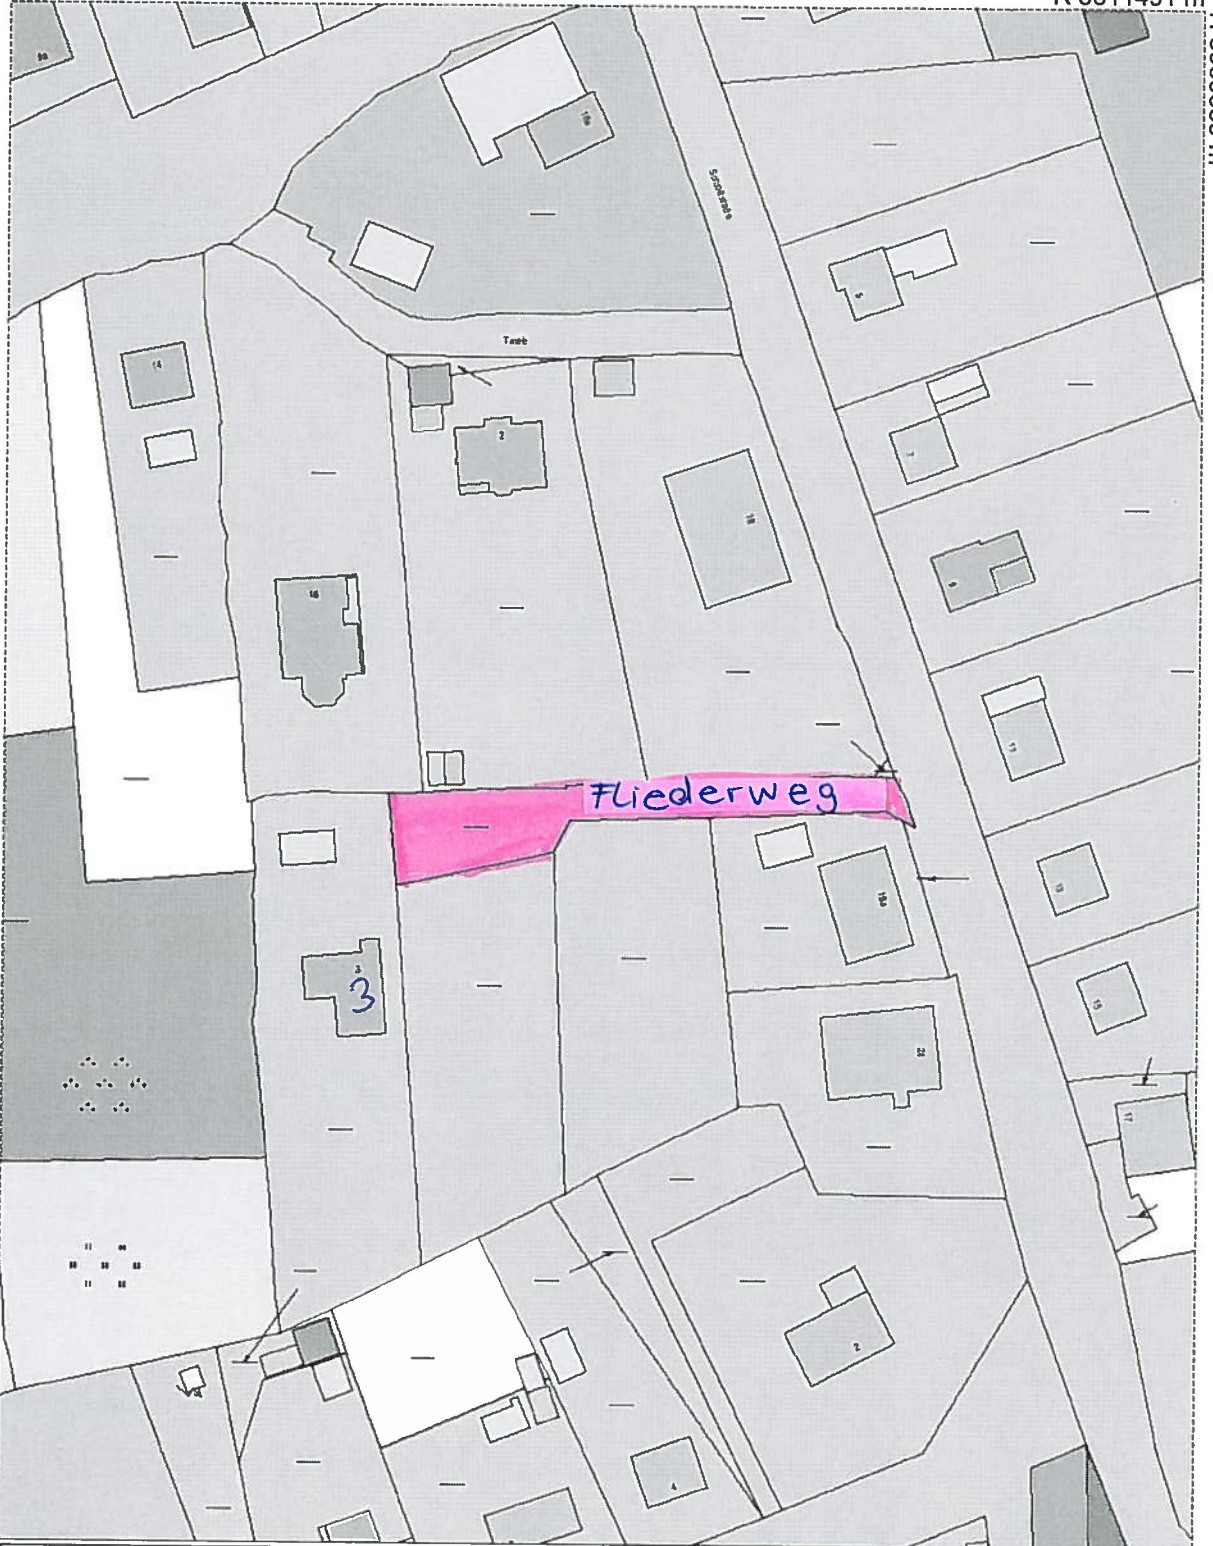

R 3611491 m

H 5939359 m

Titel	Stadt Mölln	
Inhalt	Fliederweg	
Institution		
Bearbeiter	Johann	Datum 25.01.2012 Maßstab 1 : 1067

H 5939081 m

R 3611317 m