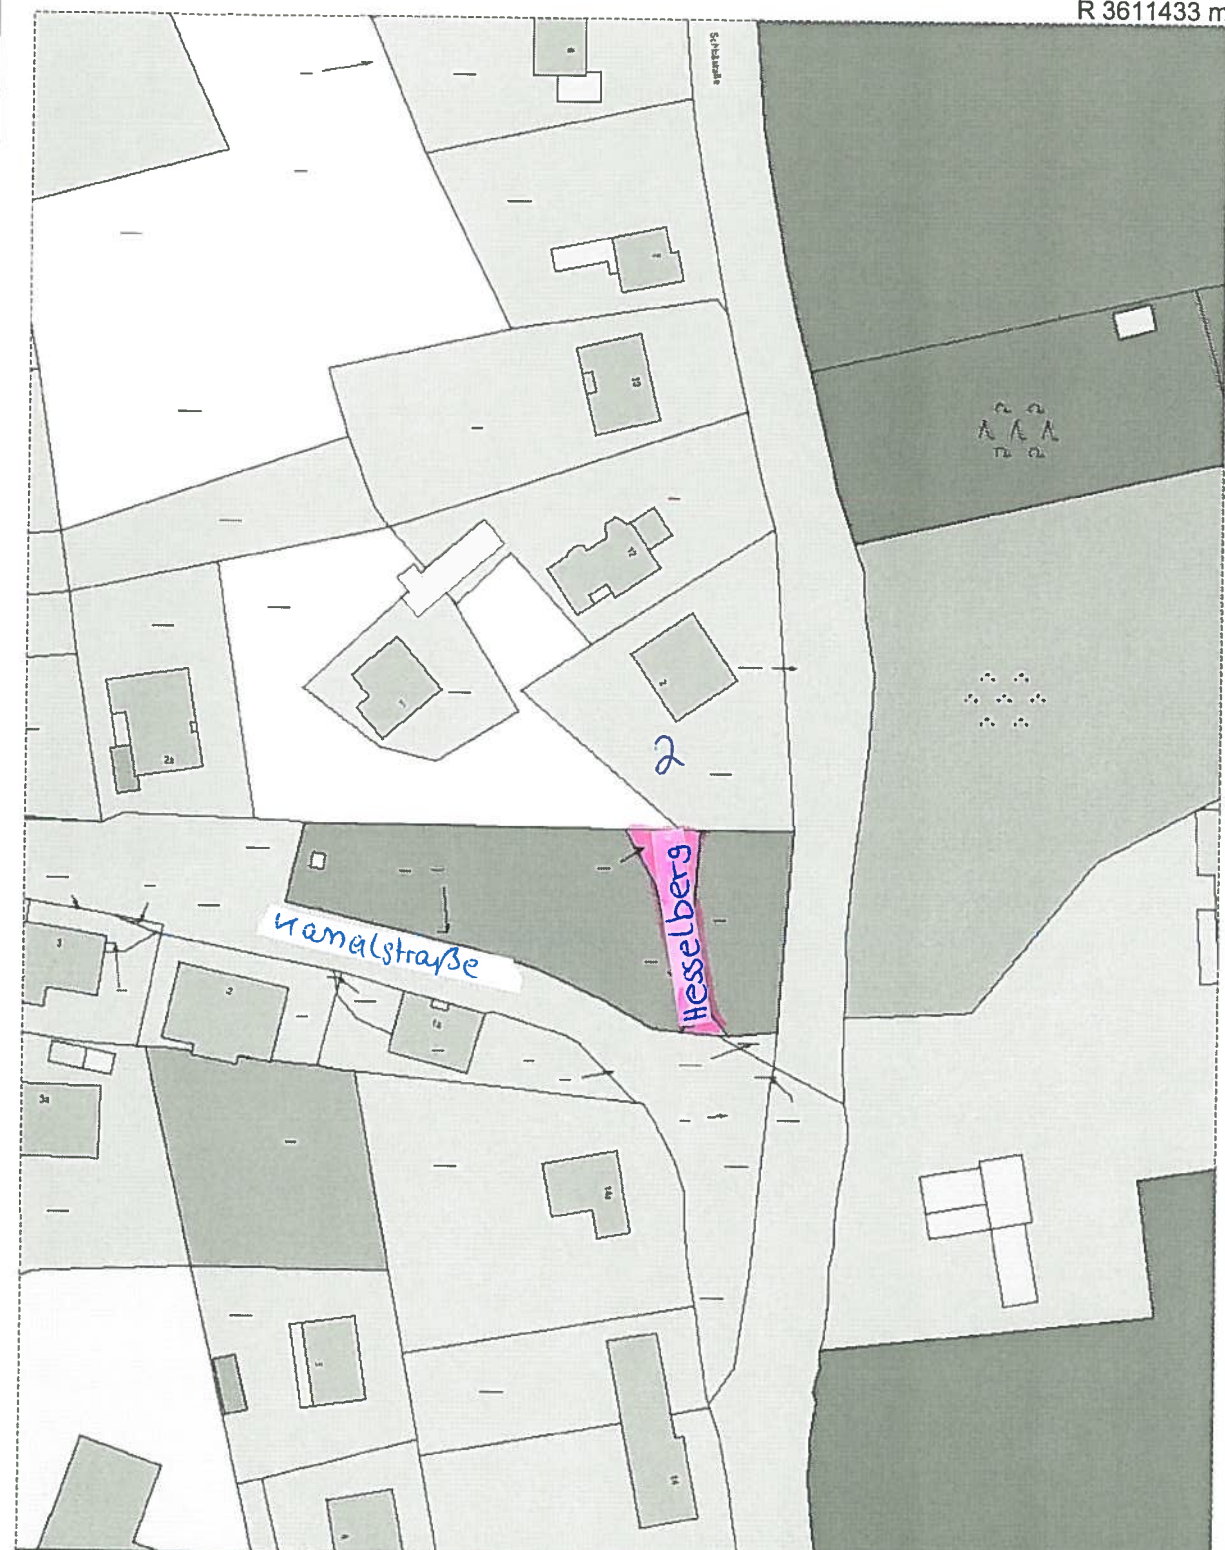

R 3611433 m

H 5939741 m

Titel	Stadt Mölln	
Inhalt	Hesselberg	
Institution		
Bearbeiter	Johann	Datum 25.01.2012 Maßstab 1:1134

H 5939445 m

R 3611247 m

§