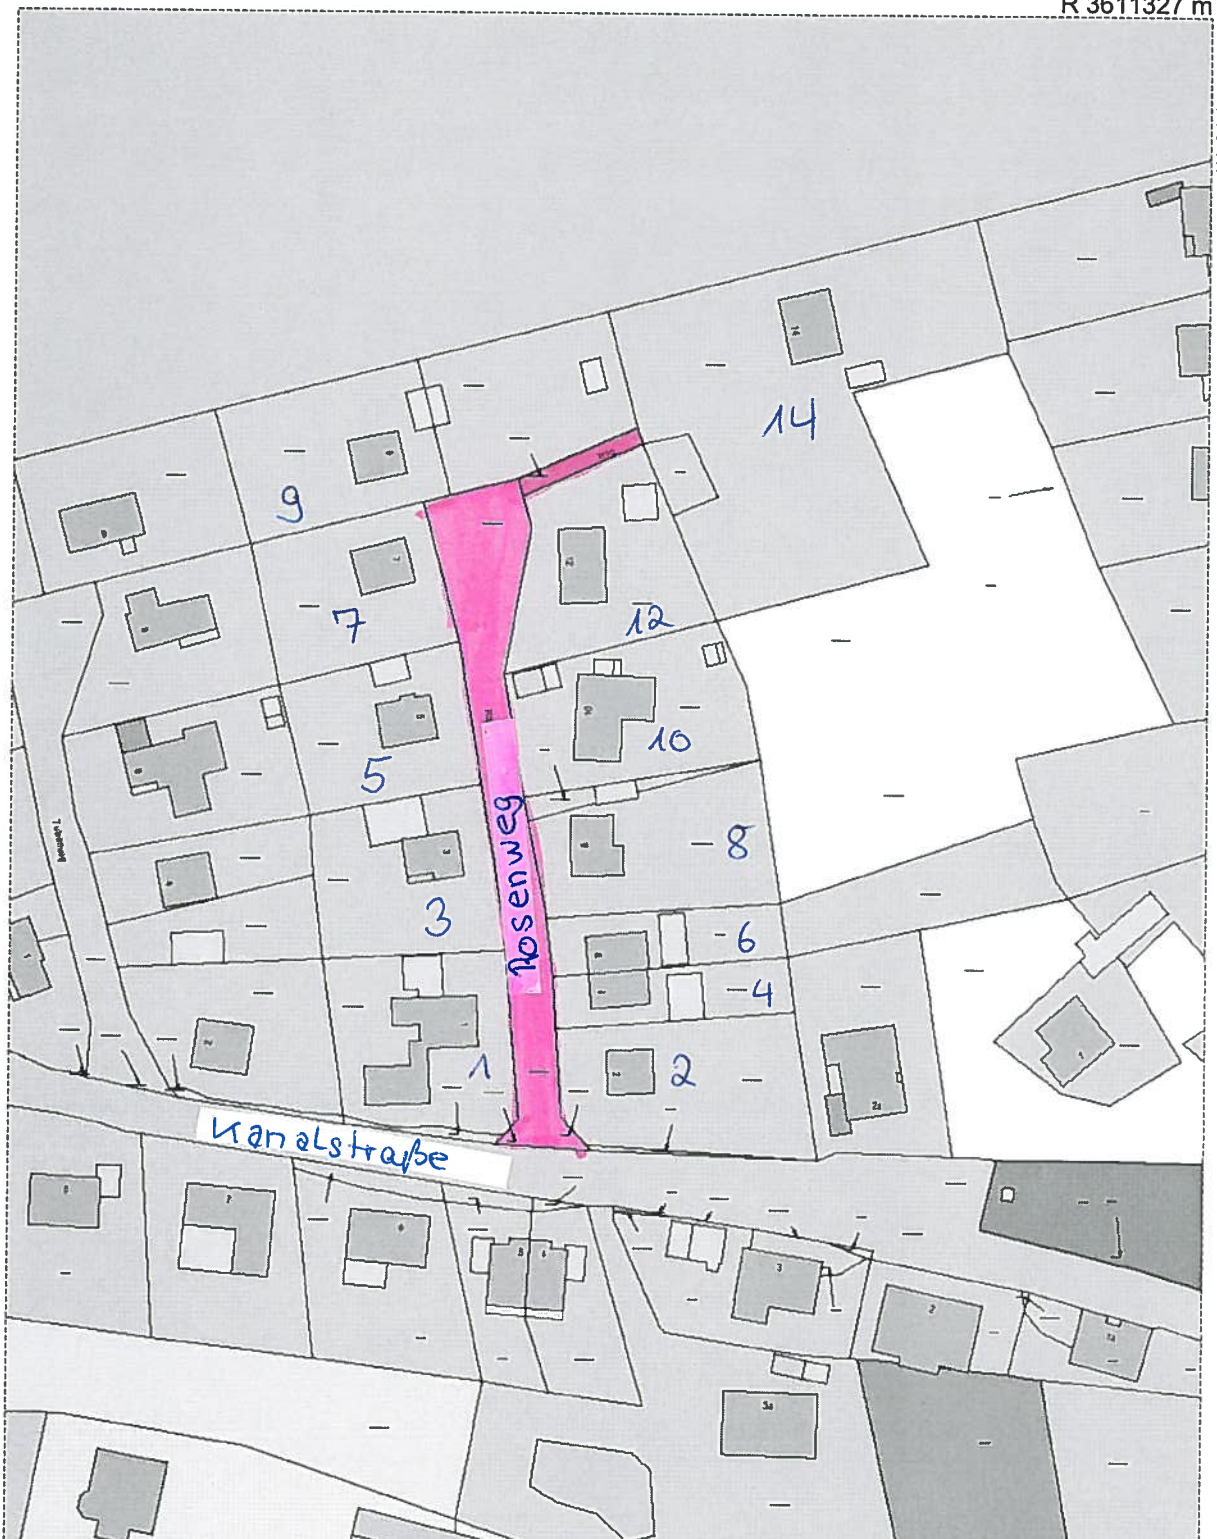

R 3611327 m

H 5939816 m

Titel	Stadt Mölln	
Inhalt	Rosenweg	
Institution		
Bearbeiter	Johann	Datum 25.01.2012 Maßstab 1 : 1284

H 5939482 m

R 3611117 m