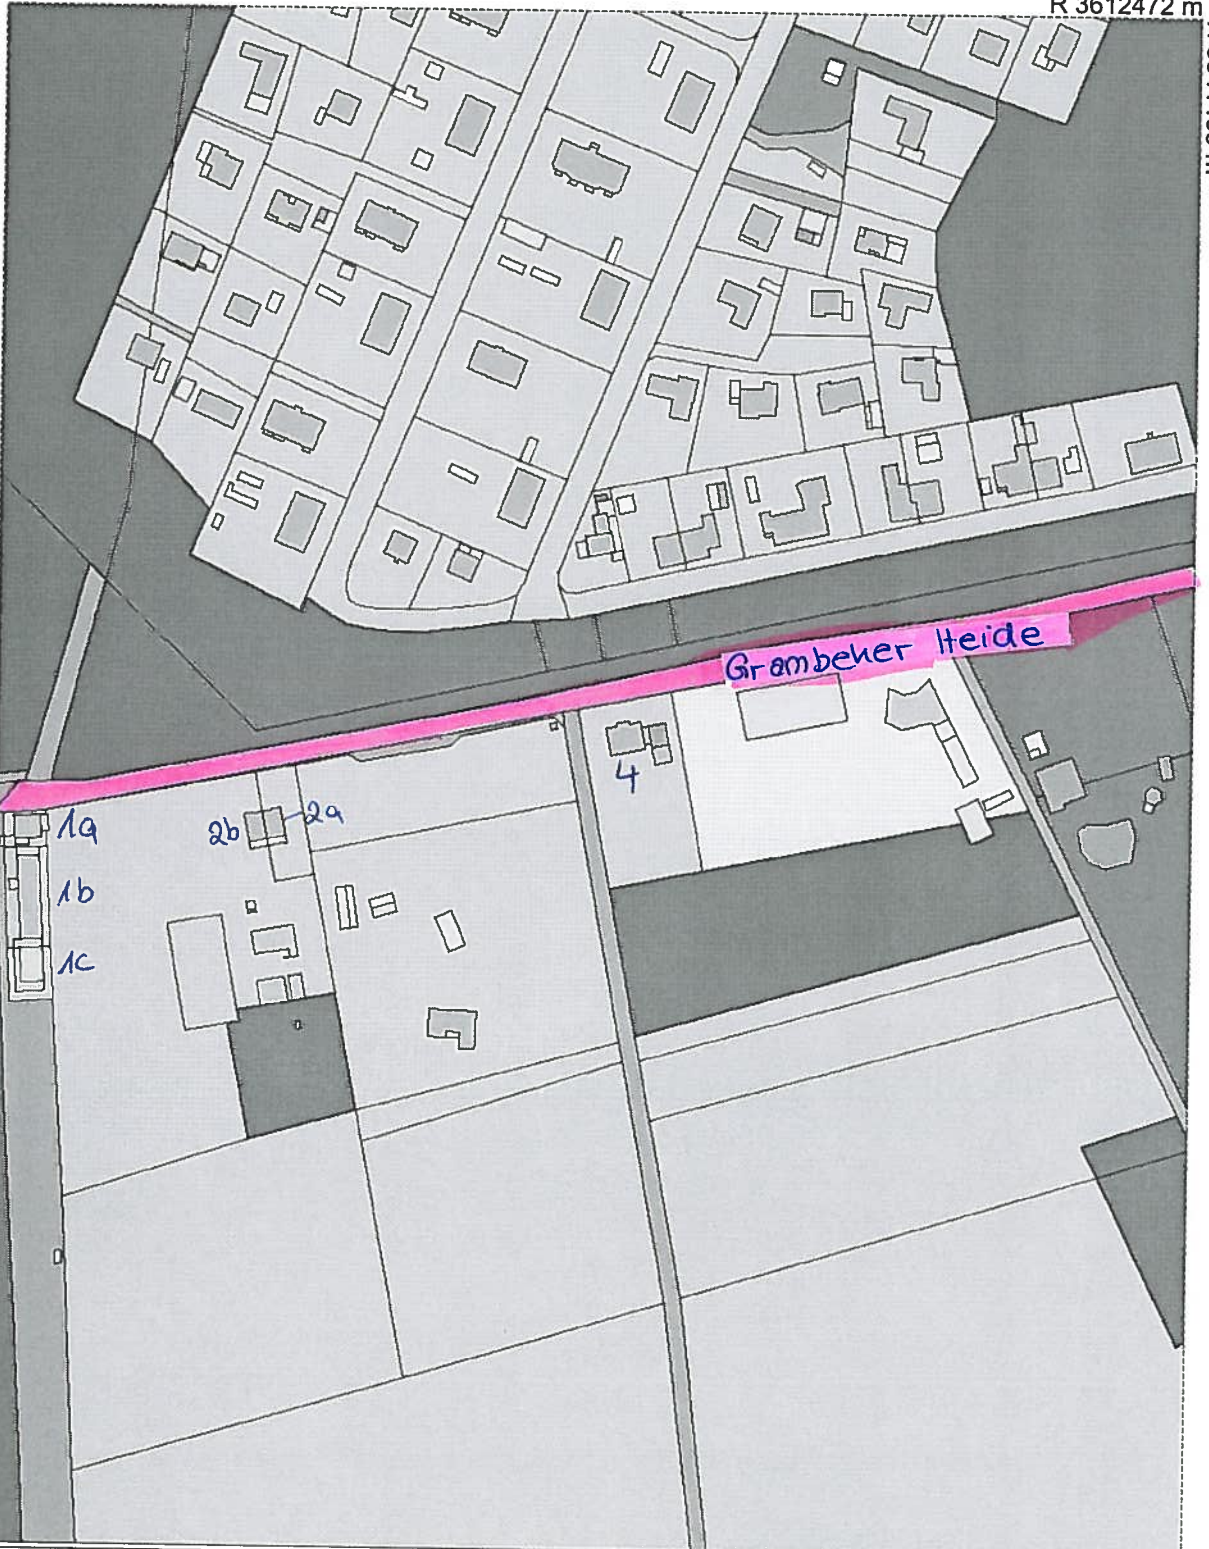

R 3612472 m

H 5941469 m

Titel		Stadt Mölln			
Inhalt		Grambeker Heide			
Institution					
Bearbeiter	Johann	Datum	25.01.2012	Maßstab	1 : 2710

H 5940763 m

R 3612028 m