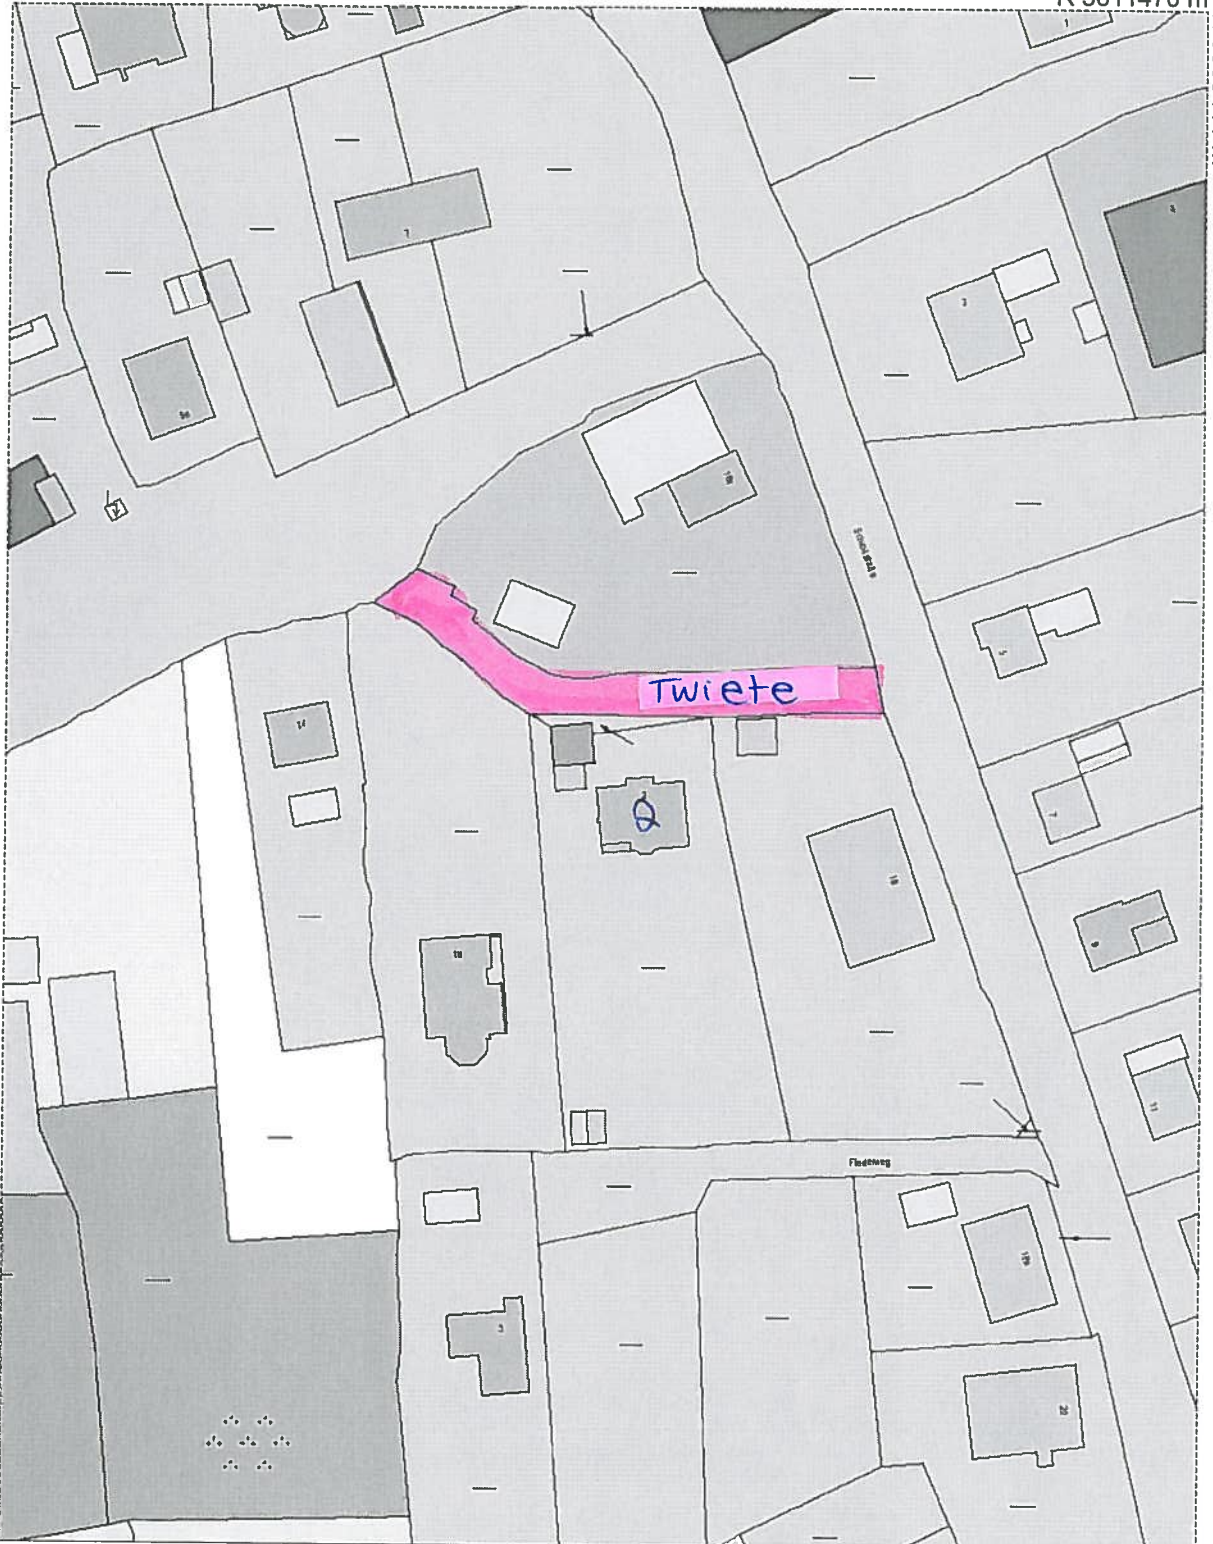

R 3611470 m

H 5939411 m

Titel		Stadt Mölln			
Inhalt		Twiete			
Institution					
Bearbeiter	Johann	Datum	25.01.2012	Maßstab	1 : 1067

H 5939133 m

R 3611296 m