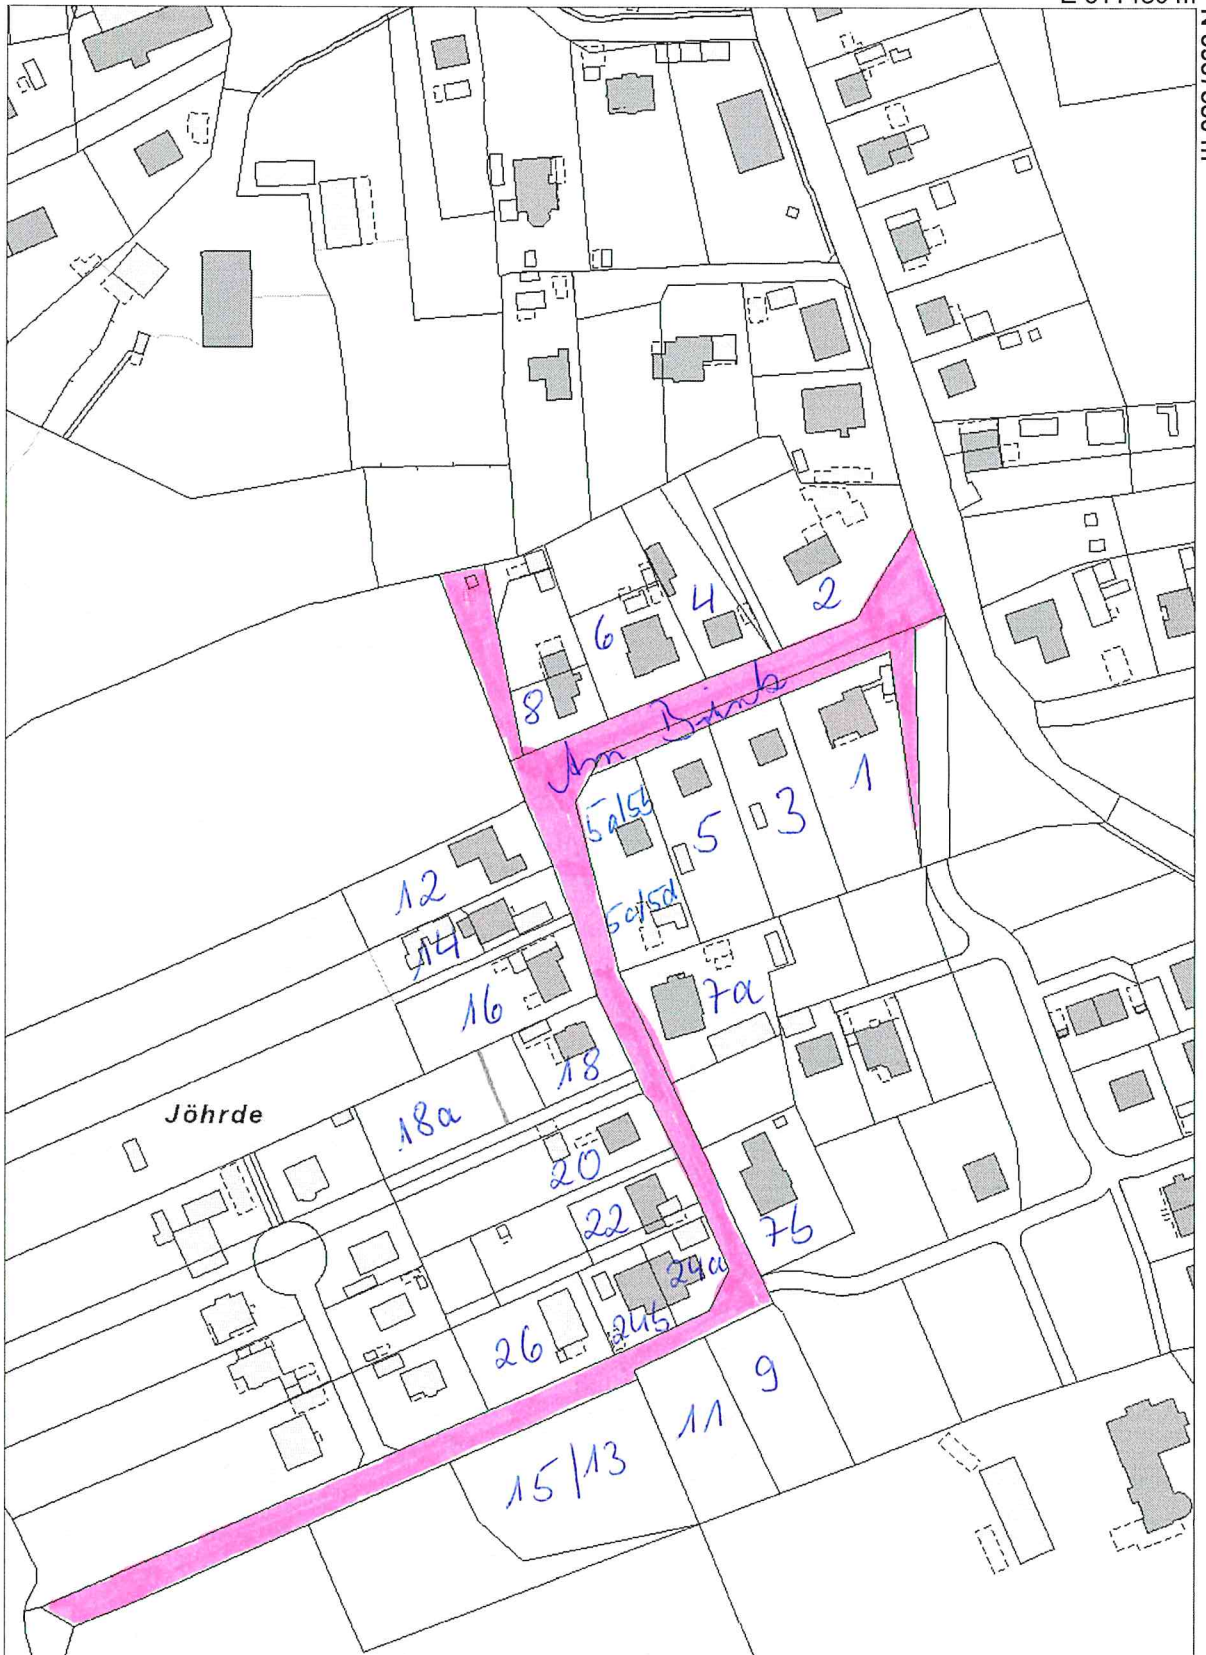

E 611430 m

N 5937380 m

Jöhrde

Ann. Straße

N 5936858 m

© 2015 – Alle Rechte vorbehalten

1:2.000

E 611102 m