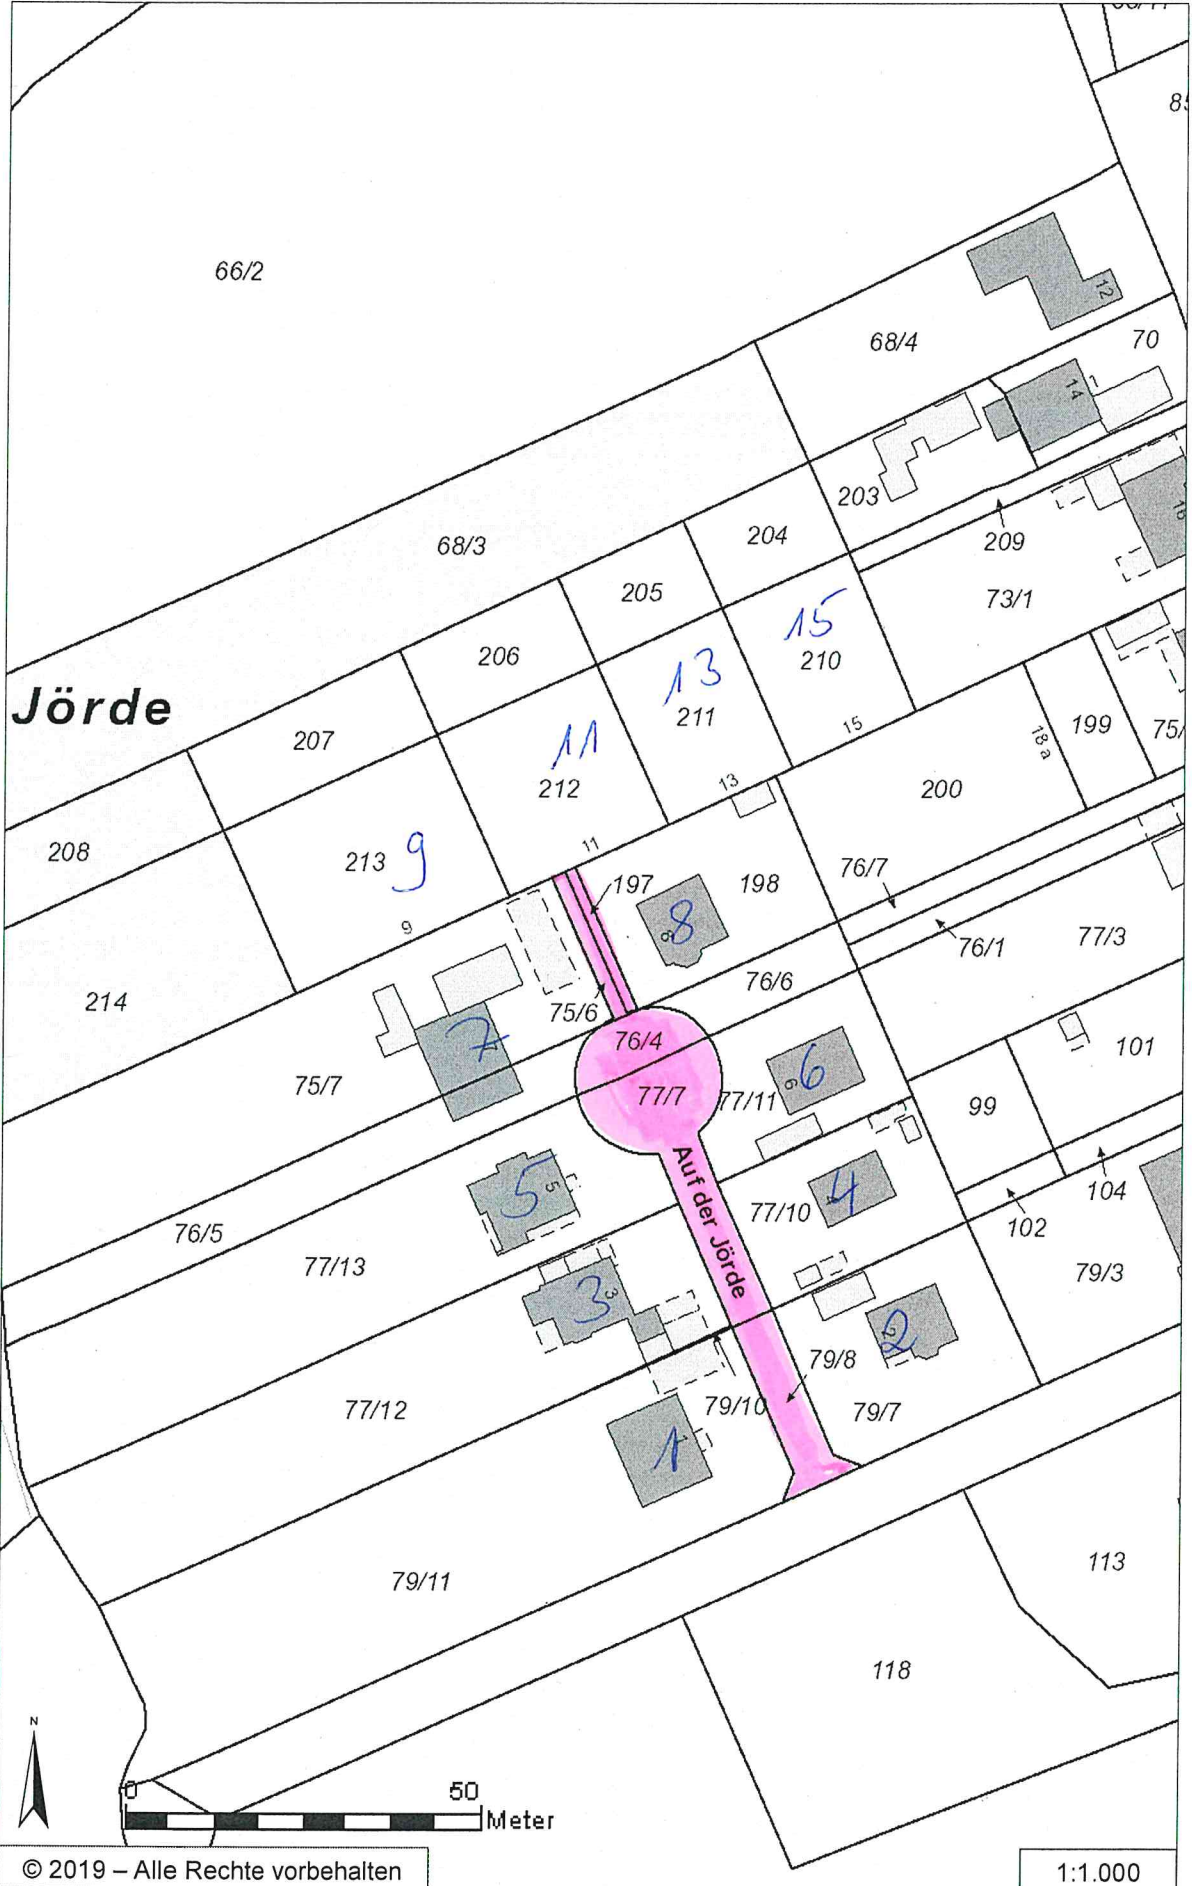

E 611255 m

N 5937182 m

**Jörde**

N 5936921 m

© 2019 – Alle Rechte vorbehalten

1:1.000

E 611091 m